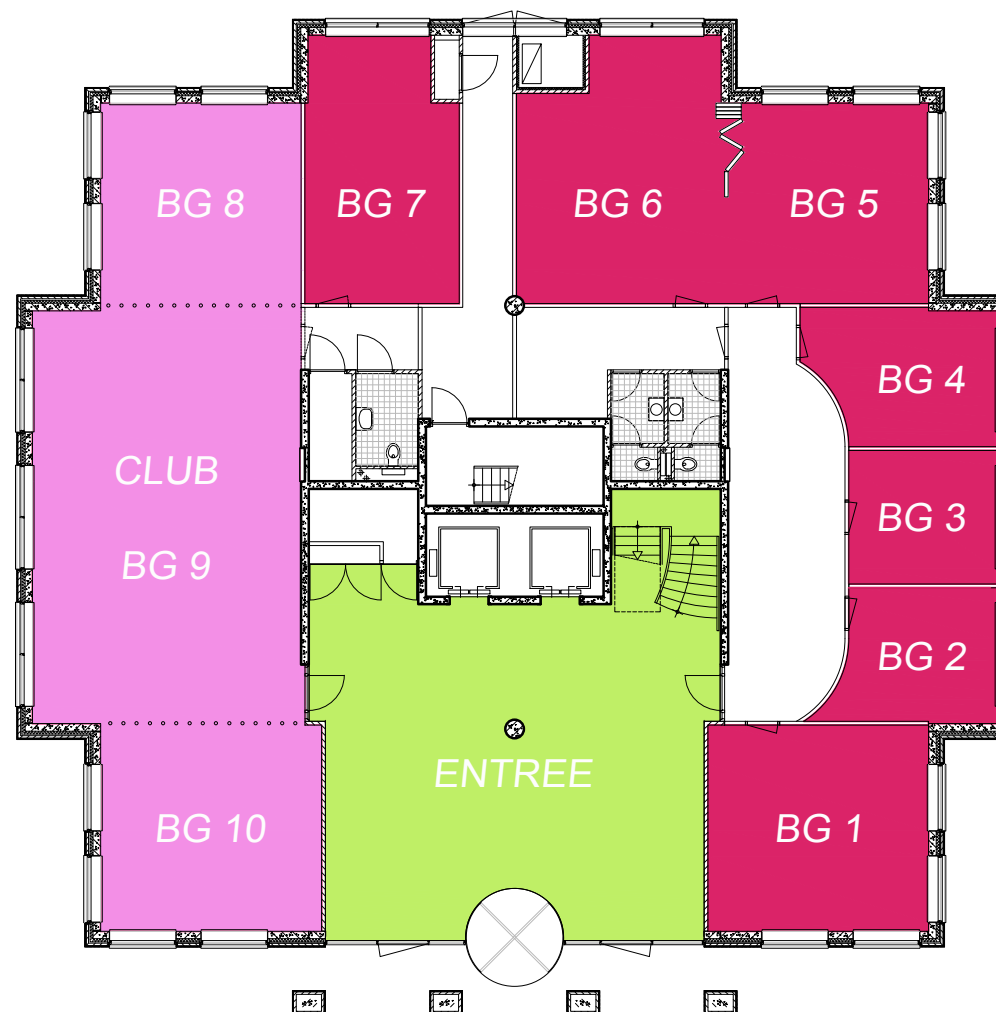

Het Warenhuis
Hullenbergweg 413
Amsterdam

BEGANE GROND
schaal 1:200